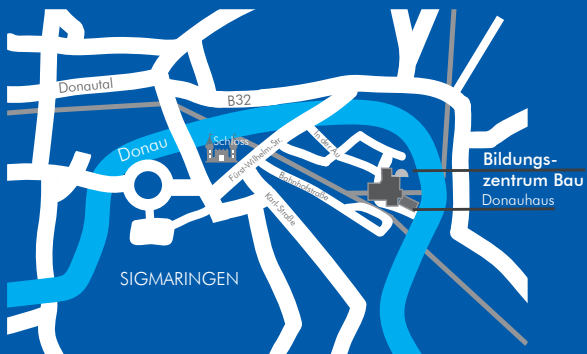

Bildungszentrum Bau Sigmaringen

In der Au 14 · 72488 Sigmaringen
Telefon 07571 6459-0 · Fax 07571 6459-20
bz.sigmaringen@bauwirtschaft-bw.de
www.bildung.bauwirtschaft-bw.de

So finden Sie uns

Bildungsakademie der Bauwirtschaft Baden-Württemberg gGmbH
Geschäftsführer Thomas Möller, Dirk Siegel · Hohenzollernstraße 25 · 70178 Stuttgart

BILDUNGS-AKADEMIE
DER BAUWIRTSCHAFT
Baden-Württemberg

DONAUHAUS

Gästehaus des Bildungszentrums
Bau Sigmaringen

Hintere Landesbahnstr. 7 · 72488 Sigmaringen

Übernachtungsmöglichkeiten für Teilnehmer und Dozenten

Insgesamt stehen 18 modern ausgestattete Gästezimmer mit TV, WLAN-Zugang und einem schönem Blick auf die Donau bzw. auf das Hohenzollernschloss zur Verfügung.

Lage

Das Donauhaus befindet sich in 400 m Entfernung zum Bildungszentrum (Fußweg).